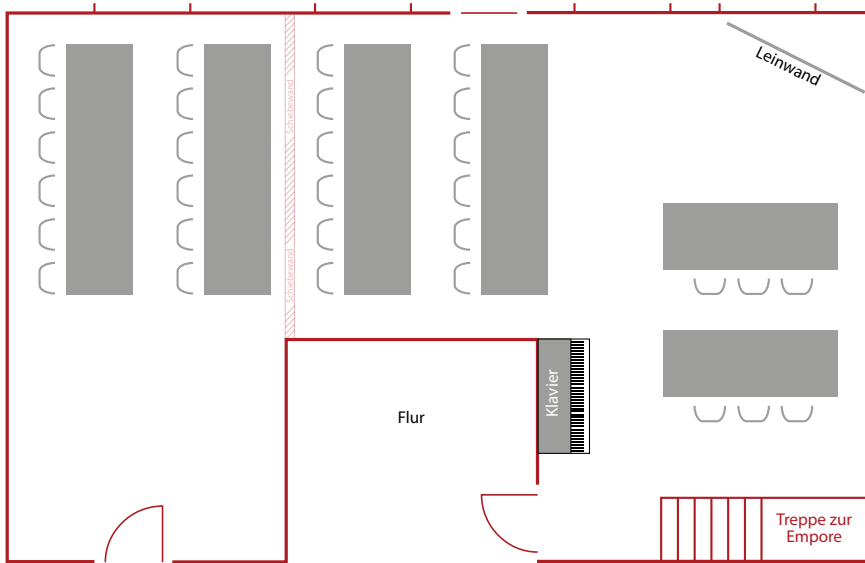

Parlamentarische
Bestuhlung:
bis zu 30 Personen