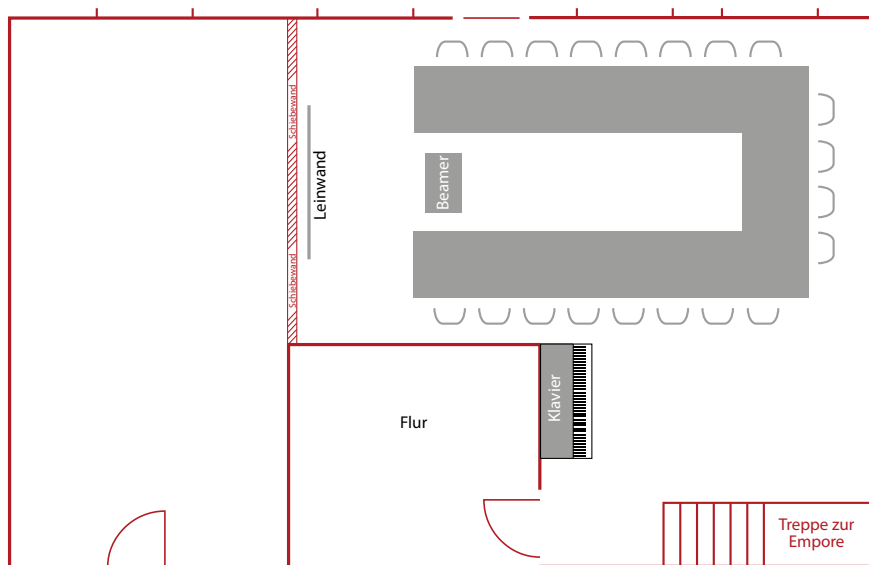

Je nach Anspruch erstellen wir für Sie und Ihre Firma ein individuelles Tagungsarrangement. Bitte sprechen Sie uns an.

Parlamentarische
Bestuhlung:
bis zu 30 Personen

Tisch-Gruppen:
bis zu 76 Personen

Ihre Möglichkeiten im Überblick

Räumlichkeit	Parlamentarisch	Tisch-Gruppen	U-Form
Löwensaal + Schwarzwaldstube	30 Personen	76 Personen	20 Personen
Löwensaal	20 Personen	48 Personen	20 Personen
Schwarzwaldstube	16 Personen	16 Personen	10 Personen
Fauststube	--	18 Personen	--
Empore – zusätzliche Fläche im Löwensaal	--	16 Personen	--