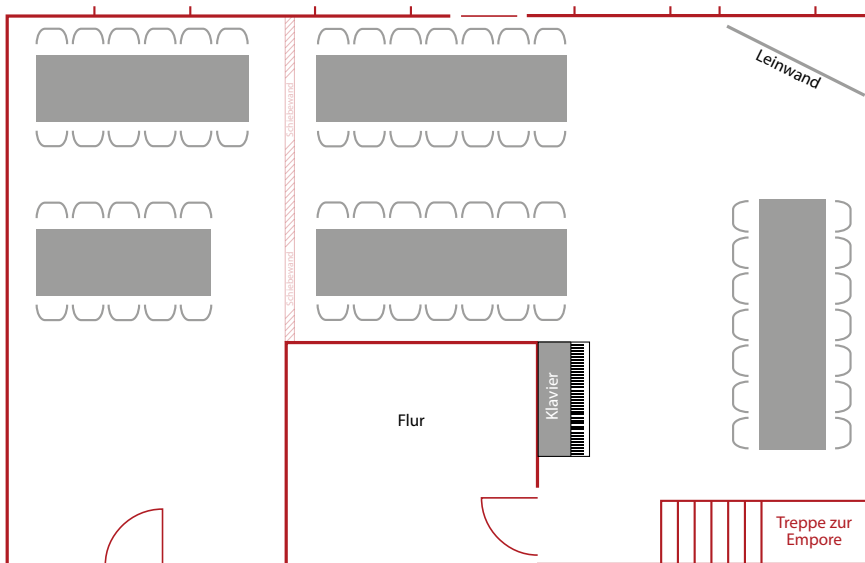

Tisch-Gruppen:
bis zu 76 Personen